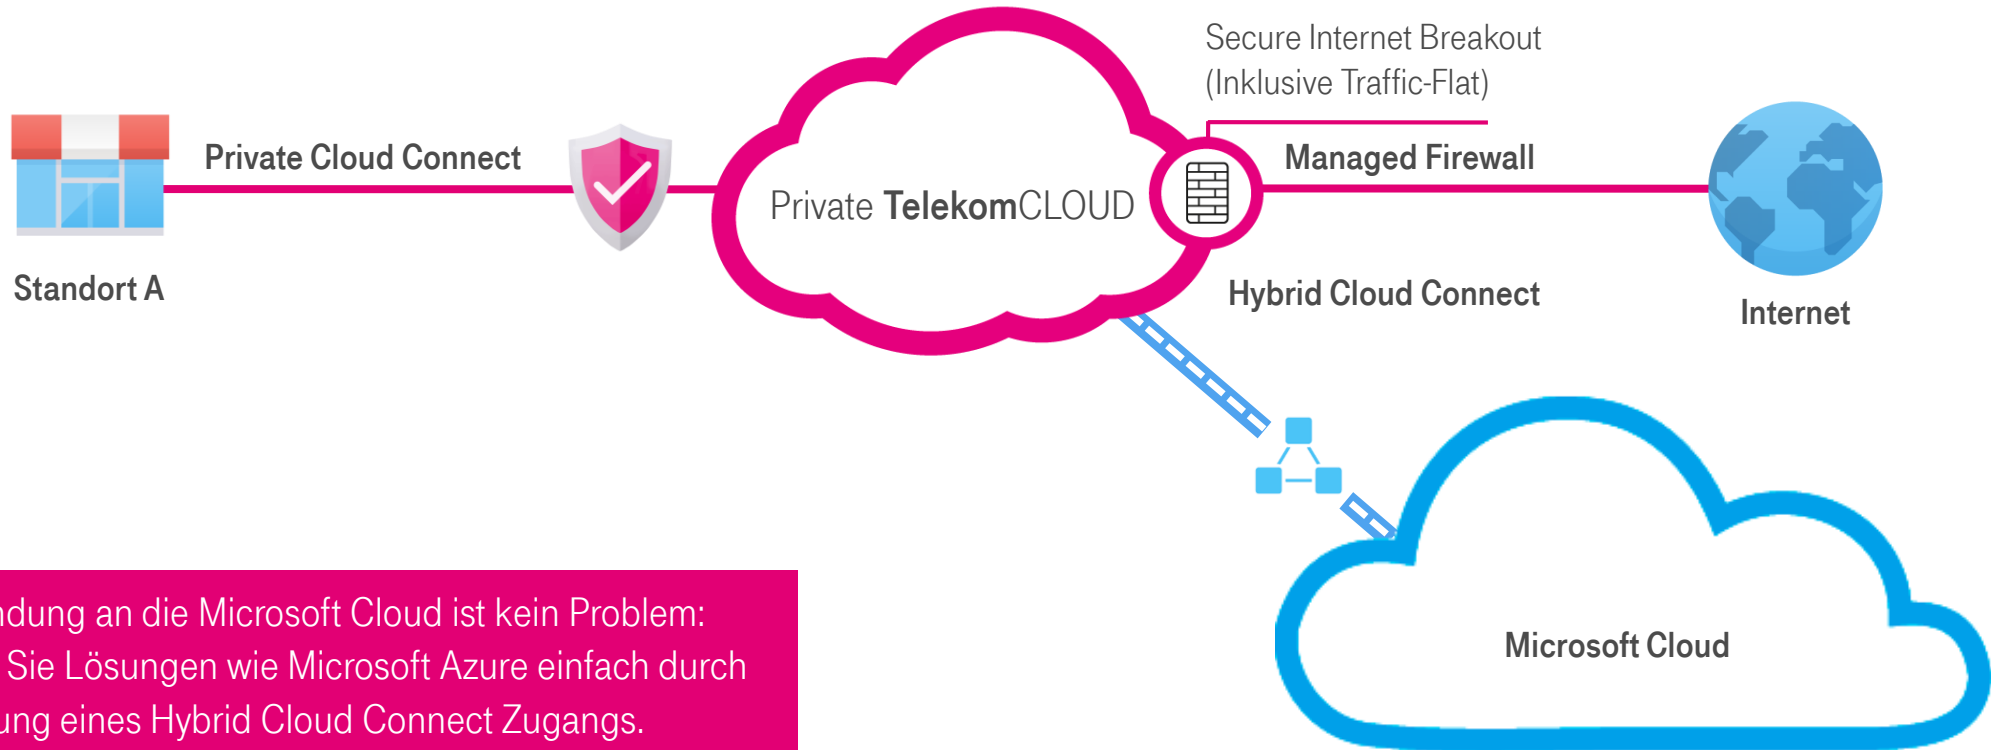

Entscheiden Sie einfach selbst, welche Bestandteile Ihrer Managed IT wir betreuen sollen:

- Anbindung von Ihrem Standort Vor-Ort bis zu Ihrer Microsoft Azure Umgebung (Tenant)
- Komplettanbindung zu Microsoft Azure inklusive Betrieb Ihres Netzabschlusses im Unternehmen
- Full-Service mit Komplettanbindung plus vollständigem Betrieb der Microsoft Azure-Dienste

IMMER MASSGESCHNEIDERT ANGEBUNDEN

MANAGED HYBRID AZURE

Hybrid Cloud Connect

Die Telekom bietet Ihrem Unternehmen passgenaue Pakete zur Anbindung an die Azure Cloud. Darin sind alle Leistungen gebündelt, die Sie zum sicheren Betrieb von Microsoft Azure-Diensten benötigen.

Dabei übernimmt die Telekom auf Wunsch die Ende-zu-Ende-Verantwortung vom Unternehmen bis zum Support beim Betrieb der Azure-Services.

SICHERE ANBINDUNG AN DIE MICROSOFT CLOUD

MANAGED HYBRID AZURE

Die Anbindung an die Microsoft Cloud ist kein Problem:
Beziehen Sie Lösungen wie Microsoft Azure einfach durch
die Buchung eines Hybrid Cloud Connect Zugangs.