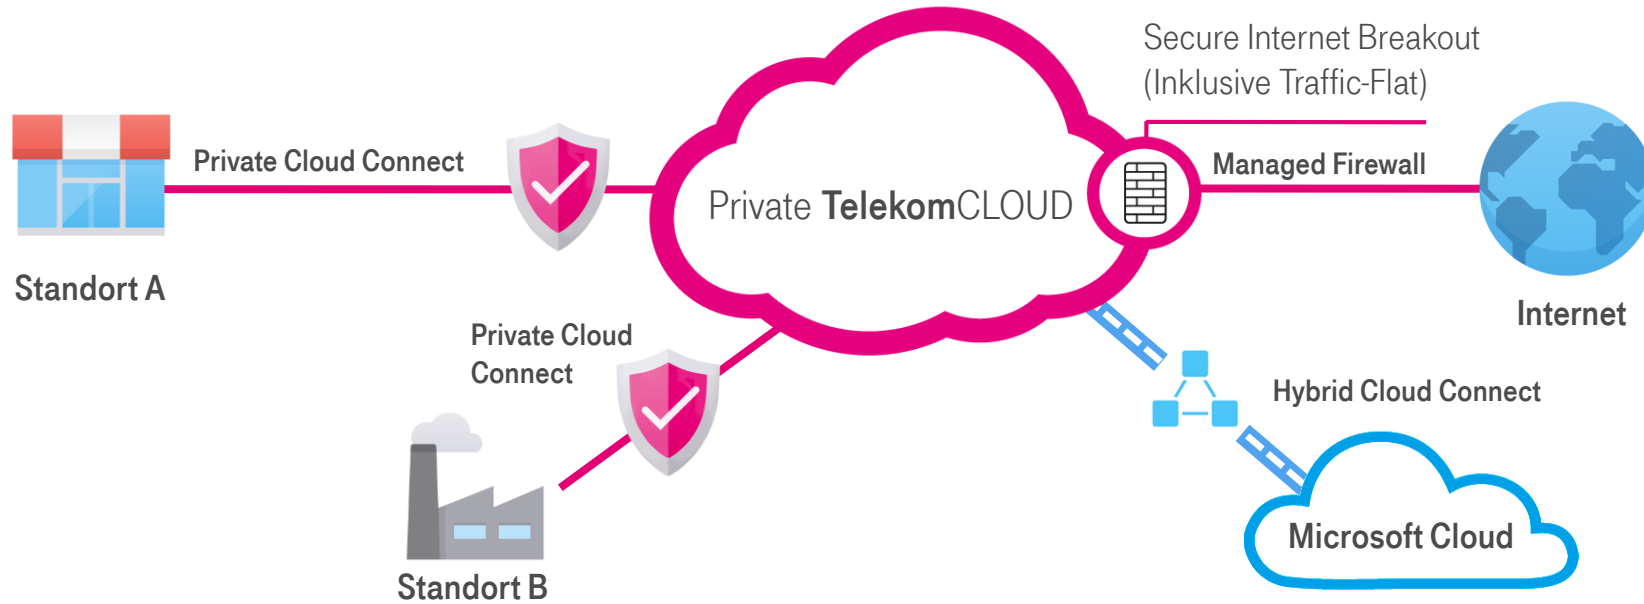

Entscheiden Sie einfach selbst, welche Bestandteile Ihrer Managed IT wir betreuen sollen:

- Anbindung von Ihrem Standort Vor-Ort bis zu Ihrer Microsoft Azure Umgebung (Tenant)
- Komplettanbindung zu Microsoft Azure inklusive Betrieb Ihres Netzabschlusses im Unternehmen
- Full-Service mit Komplettanbindung plus vollständigem Betrieb der Microsoft Azure-Dienste

IMMER MASSGESCHNEIDERT ANGEBUNDEN

MANAGED HYBRID AZURE

Hybrid Cloud Connect

Die Telekom bietet Ihrem Unternehmen passgenaue Pakete zur Anbindung an die Azure Cloud. Darin sind alle Leistungen gebündelt, die Sie zum sicheren Betrieb von Microsoft Azure-Diensten benötigen.

Dabei übernimmt die Telekom auf Wunsch die Ende-zu-Ende-Verantwortung vom Unternehmen bis zum Support beim Betrieb der Azure-Services.

SICHERE ANBINDUNG AN DIE MICROSOFT CLOUD

MANAGED HYBRID AZURE

Die Anbindung an die Microsoft Cloud ist kein Problem:
Beziehen Sie Lösungen wie Microsoft Azure einfach durch
die Buchung eines Hybrid Cloud Connect Zugangs.

HYBRID CLOUD CONNECT: EXPRESS ROUTE UND AZURE MANAGED HYBRID AZURE

Ganzheitlicher Telekom MITS-Service + Entstörung

Die Optimal-Lösung:

- Telekom stellt Anbindung und Microsoft Azure-Dienste bereit
- **Volle Ende-zu-Ende-Verantwortung von On-Premises bis in die Azure-Cloud**
- Ganzheitliche Planung und Support der Azure-Workloads
- Zentraler Helpdesk für alle Cloud-Leistungen
- Ein Ansprechpartner für Konnektivität und Betrieb